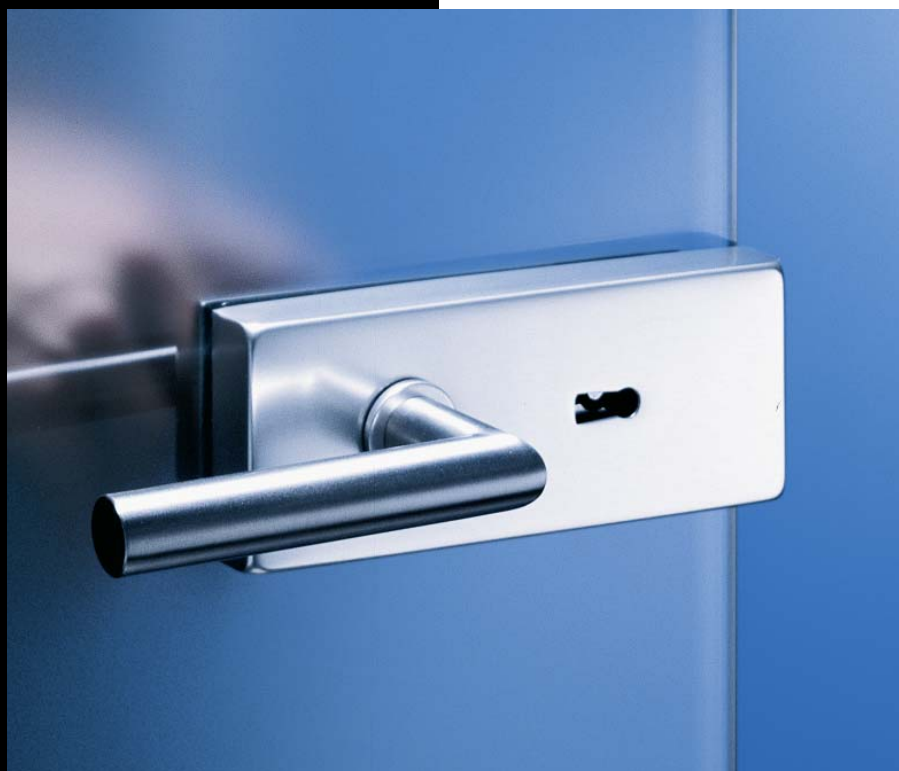

DORMA Studio Classic

Standard

Praktický a prostý design kování Studio Classic je určen pro všechny příznivce tradičních tvarů a ostrých hran.