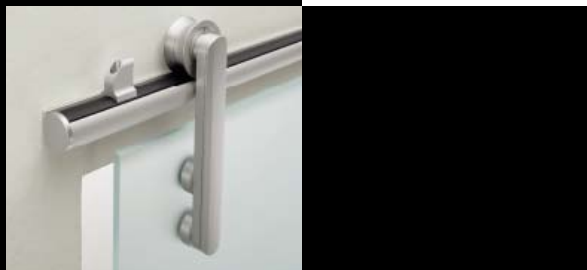

DORMA RSP 80

Výhoda v posouvání

Kování na celoskleněné posuvné dveře DORMA RSP 80 vychází technicky z bodového kování DORMA MANET – je však výrazně přizpůsobeno běžným interiérovým potřebám. Snadná montáž přímo na zeď a provedení z čistého broušeného hliníku dělá z kování RSP 80 progresivní variantu interiérových posuvných dveří.