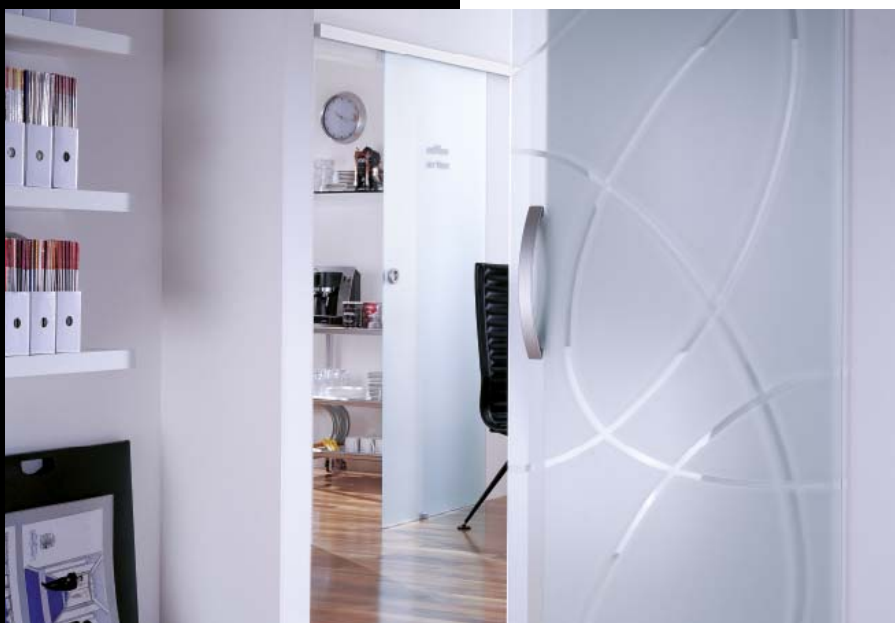

### Subtilní a lehké

Systém Agile 50 je využitelný pro lehké interiérové dveře – zmenšená kolejniče a zachovaná technologie kování Agile 150 zaručují skutečně minimalistický design v kombinaci se snadnou obsluhou.